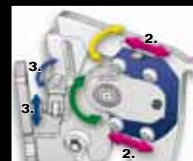

It All Revolves Around the Details

1. Grundplatte und Schwenkarm

- Lasergeschnitten aus hochfestem Stahl
- Definierte Langlöcher zur Höhen- und Tiefenjustierung (Teil der 3-dimensionalen Türverstellung)
- Veredelte Oberfläche

↳ **LSD GRS**
Guided Roller System