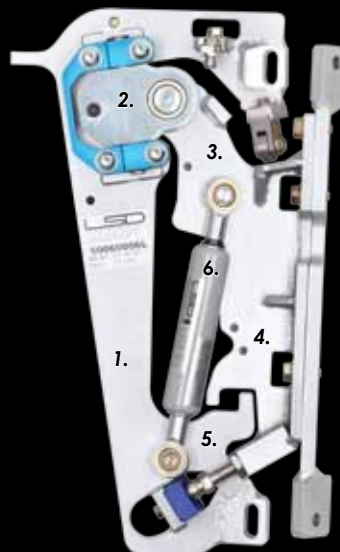

### 1. Grundplatte und Schwenkarm

- Lasergeschnitten aus hochfestem Stahl
- Definierte Langlöcher zur Höhen- und Tiefenjustierung (Teil der 3-dimensionalen Türverstellung)
- Veredelte Oberfläche

↳ **LSD GRS**  
Guided Roller System