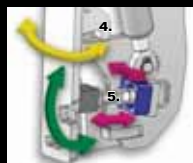

↳ **„Magic Stick™“**
Technologie

2. M.A.R.A. Technology - Multiple - Axis - Rotational - Assembly

(Verstellbare Aluminium Schwenkarmverbindung in C-Form)

→ Die auf der Grundplatte befestigte Aluminium Schwenkarmverbindung (C-Profil) kann zur Justierung der Spaltmaße in Längsrichtung eingestellt werden und bildet den Ersatz für das obere Serientürschamier.

→ Über die vertikale Achse des C-Profiles öffnet die Türe zuerst wie gewohnt bis zu 30° nach außen (je nach Fahrzeugtyp).

→ In der CNC gefrästen Drehlageraufnahme sitzt in der horizontalen Achse ein Spezialkugellager über das die Türe dann im LSD Style nach oben schwenkt.

3. GRS (Guided Roller System)

→ Bei den Ausführungen LSD GRS (Guided Roller System) wird der gesamte Bewegungsablauf des Schwenkarms durch die zweidimensionale Einstellmöglichkeit mit einstellbarer Rollenführung des Rollenlagers in jeder Position zwangsgeführt, um ein exaktes Öffnen

5. „Magic Stick™“ Technologie

→ Der Magic Stick™ positioniert sich beim Schließen der Türe am Ende der Abwärtsbewegung in einer hochschlagzäh und geräuschabsorbierenden Polyamidaufnahme.

→ Der Stabilisator ist für die Anpassung an die 3-dimensionalen Einstellmöglichkeiten in der Länge einstellbar.

→ Die Aufnahme des Stabilisators verfügt über die erforderliche Justierung in der Tiefe und gewährleistet, dass die Türe auch korrekt und luftdicht verschlossen ist.

6. Fahrzeugspezifische Gasdruckfeder